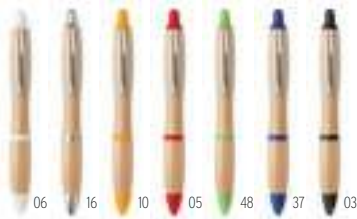

Rio Bamboo MO9485

Pix cu buton, cu corp din bambus și ABS. Mină albastră. **Dimensiuni** Ø1,3x14 cm **Tehnici de imprimare** Tampografie, L, PD