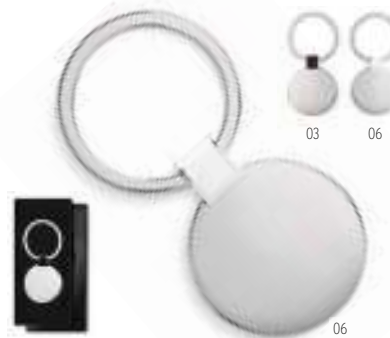

Roundy MO8462

Breloc metalic cu finisare nichelată, în formă rotundă. **Dimensiuni** Ø3,3x0,2 cm
Tehnici de imprimare Tampografie,L