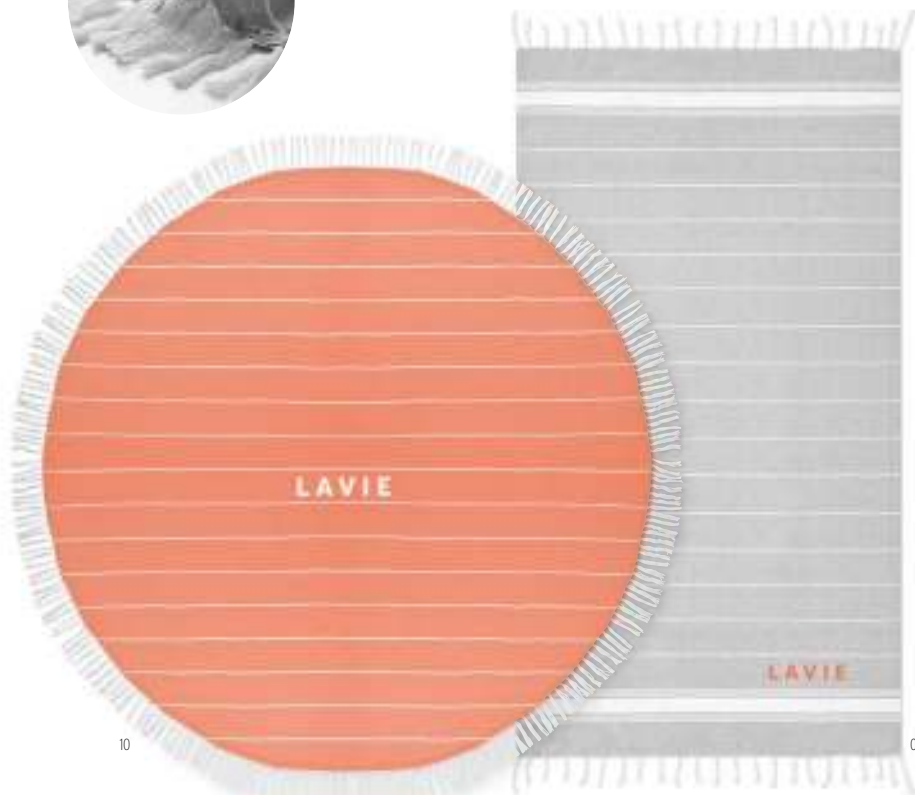

Parasun MO6184 ●

Umbrelă portabilă pentru protecție solară din poliester 210T cu strat UV interior pentru protecție imediată. Ușoară și reglabilă. Husă inclusă. **Dimensiuni** 190 cm
Tehnici de imprimare Serigrafie, T1, TD

Malibu MO9221

Prosop pentru plajă/hamam din bumbac 180 gr/m². **Dimensiuni** 90x170 cm
Tehnici de imprimare Serigrafie, E, T1, TD

Round Malibu MO9512

Prosop de plajă rotund, cu diametrul de 155, produs din bumbac de 180g / m². **Dimensiuni** Ø150 cm
Tehnici de imprimare Transfer serigrafic, E, TD