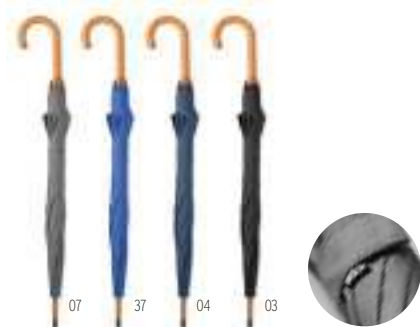

Cumuli Rpet MO9629

Umbrelă de 23 inchii, cu deschidere automată, din 190T RPET pongee, cu arbore de lemn. Nervuri din metal placat în negru. Mâner din lemn finisat natural, curbat. Închidere manuală. **Dimensiuni** Ø107x59,5 cm
Tehnici de imprimare Serigrafie, T1, TD