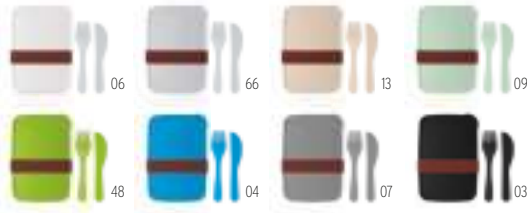

Astoriabox MO9425

Caserolă pentru prânz, cu 1 compartiment, 1 furculiță și 1 cuțit din 50% fibre de bambus și 50% PP. Include bandă elastică pentru veselă. **Dimensiuni** 16,5x11x5 cm **Tehnici de imprimare** Tampografie,DOI,DL