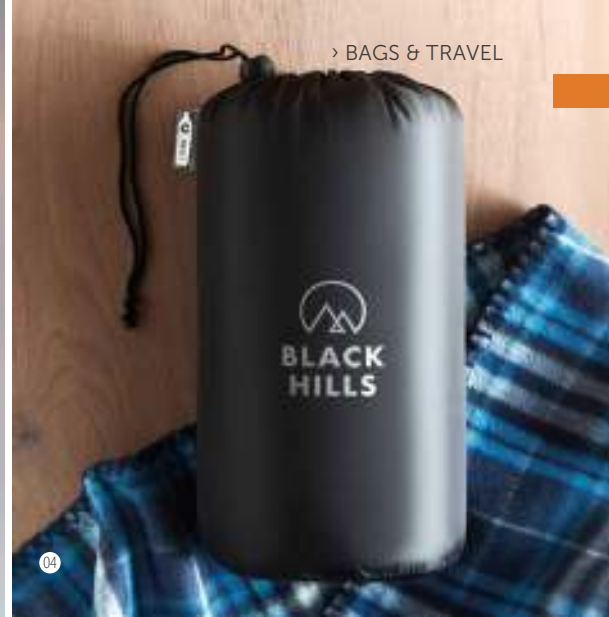

04

04

05

04

07

03

04

05

07

Musala Rpet MO9935

Pătură din lână RPET cu husă de călătorie, din poliester RPET. Lână de 180 gr/m². **Dimensiuni** 120x150 cm
Tehnici de imprimare Serigrafie, TI, TD, E

Dinara Rpet MO9936

Pătură din lână RPET în formă pătrată, cu husă de călătorie din poliester RPET. Lână de 180 gr/m². **Dimensiuni** 120x150 cm
Tehnici de imprimare Serigrafie, TI, TD, E