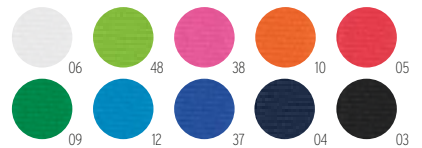

Lany MO8595

Lanyard cu carabină metalică și cataramă detașabilă și sistem de siguranță. 20 mm lățime. Personalizarea prin sublimare este posibilă doar pe produsele de culoare albă. **Dimensiuni** 2x56 cm

Tehnici de imprimare Serigrafie, T1, TD, TS

Wide Lany MO9661

Lanyard cu cârlig metalic, buclă detașabilă și siguranță. Lățime de 25 mm. Personalizarea prin sublimare este posibilă doar pe produsele de culoare albă. **Dimensiuni** 2x90 cm

Tehnici de imprimare Serigrafie, T1, TD, TS

Simple Lany MO9058

Lanyard cu carabină metalică. 20 mm lățime. Personalizarea prin sublimare este posibilă doar pe produsele de culoare albă. **Dimensiuni** 2x90 cm

Tehnici de imprimare Serigrafie, T1, TD, TS

Pany MO9354

Lanyard cu carabină metalică și sistem de siguranță. 20 mm lățime. Personalizarea prin sublimare este posibilă doar pe produsele de culoare albă. **Dimensiuni** 2x92,5 cm

Tehnici de imprimare Serigrafie, T1, TD, TS