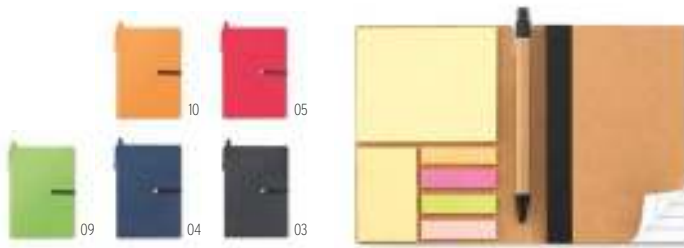

Reconote M09213

Carnet reciclat cu 70 file dictando, notițe adezive și pix cu corp din carton și accesorii ABS. Închidere cu elastic.

Dimensiuni 10x1,2x14 cm **Tehnici de imprimare** Tampografie,S