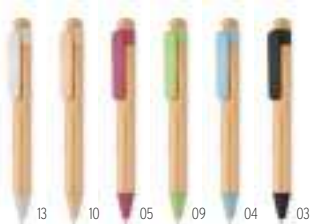

Toyama MO9481

Pix cu buton, cu corp din bambus, paie în 50% și ABS 50%. Mină albastră. **Dimensiuni** Ø1,2x14 cm
Tehnici de imprimare Imprimare rotundă, P, PD