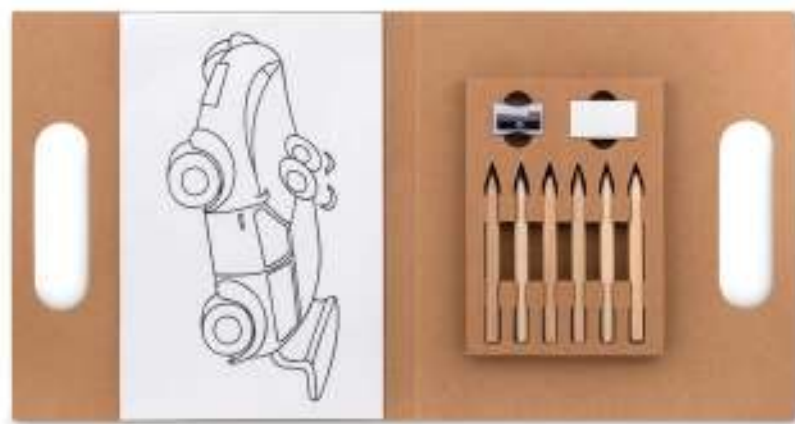

13

Paint&Relax MO8850

Set de colorat pentru adulți cu 10 planșe și 12 creioane colorate. **Dimensiuni** 14x1x10 cm
Tehnici de imprimare Tampografie,PD,DL

Folder2 Go MO9544

Set de colorat pentru copii cu 30 de coli de colorat. Include 6 creioane colorate, ascuțitoare și radieră. **Dimensiuni** 20x1,6x21 cm
Tehnici de imprimare Tampografie,S,D01,DL