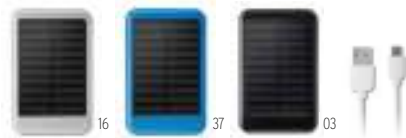

Solarflat MO9075

Baterie externă solară 4000mAh din aluminiu. Compatibilă cu smartphone, curent ieșire DC5V/1A. Include indicator de lumină și cablu USB cu intrare micro-USB. **Dimensiuni** 7,5x12,5x1,3 cm
Tehnici de imprimare Tampografie, L, PD