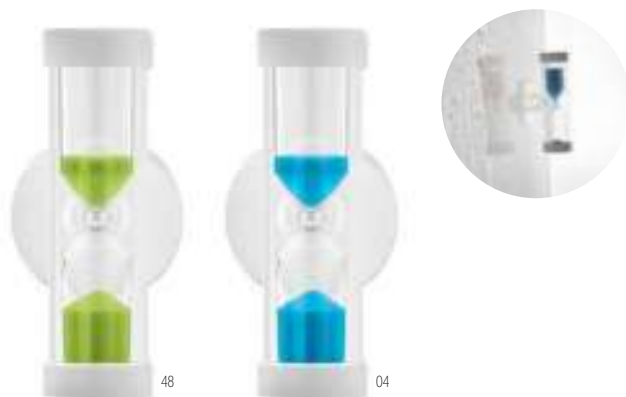

Quickshower MO9211

Clepsidră de duș cu nisip și ventuză. Timp de cronometrare 3,5-4 minute.
Dimensiuni Ø2,5x6 cm **Tehnici de imprimare** Tampografie, D01, DL