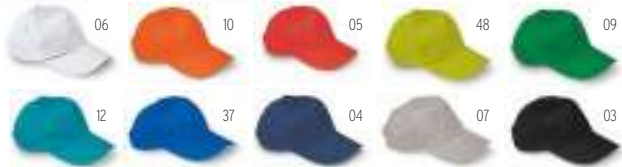

Glop Cap KC1447

Șapcă baseball din bumbac, cu închidere cu curelușă ajustabilă din plastic. 2 găuri metalice colorate asortate. Mărime 7 1/4. **Dimensiuni** 25x16x15 cm
Tehnici de imprimare Serigrafie,E,T1,TD