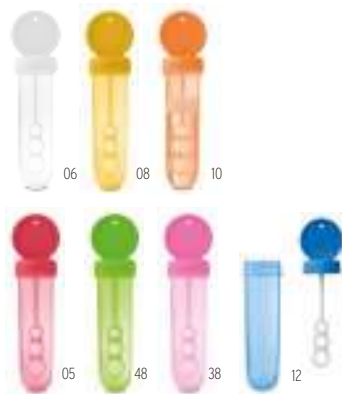

Sopla MO8817

Sticluță cu baloane din săpun, în formă de băi. Capacitate 30 ml. **Dimensiuni** Ø3x13 cm
Tehnici de imprimare Tampografie,DOI,DL