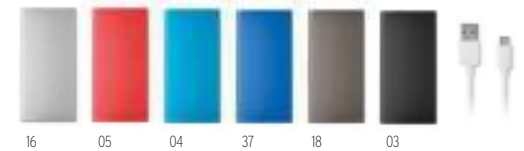

### Power&Wireless MO9498

Powerbank Wireless de 4000mAh din aluminiu. Include conector de tip C. Ieșire: DC5V / 1.0A. Telefoane compatibile: cele mai recente Android-uri, iPhone® 8, 8S și X și mai noi. **Dimensiuni** 12x6,5x0,9 cm  
**Tehnici de imprimare** Tampografie,L,DO1,DL,PD